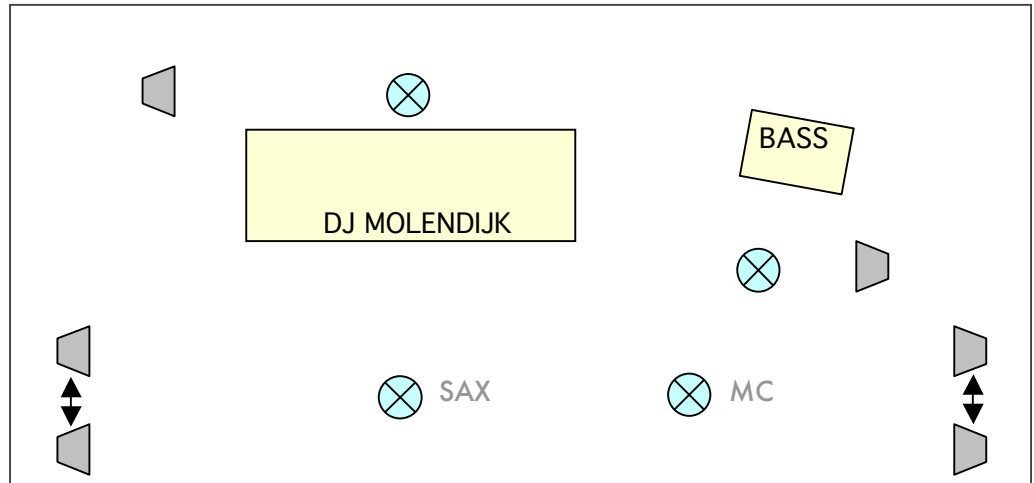

ALGEMENE AUDIO BENODIGDHEDEN TBV:

HANS DULFER & BAND + MOLENDIJK

- MENGTAFEL FOH: 20 kanaals, parametrische toonregeling, 4 x mon send, 3 x effect send...
GEEN DIGITALEN AUB !
- MENGTAFEL MON: Indien aanwezig maken we daar graag gebruik van....
- SPEAKERS FOH: Een modern PA dat in staat is professioneel geluid te produceren
op de betreffende locatie....
- SPEAKERS MON: 6 x floormonitor (4 groepen)
- RANDAPPARATUUR FOH: 1 x stereo graphic equaliser!
2 x compressor
1 x Yamaha SPX
1 x dig reverb
1 x dig delay
- RANDAPPARATUUR MON: 4 x graphic equaliser!
- EXTRA'S: 3 x 220 volt stroomvoorziening tbv backline
1 X DJ BOOTH ZIJNDE 3X CDJ1000 en een DJM 800
1 x statief zonder boom/hengel voor MC JOHN HELDER
aub geen verhogingen voor de FOH mixer

PODIUMPLAN/KANAALENLIJST: **HANS DULFER & BAND + RM**

1	DJ L	XLR	
2	DJ R	XLR	
3	BASS	XLR	
4	TENOR SAX	XLR	compressor
5	MC	XLR	compressor
6	DJ BOOTH OUTPUT L	JACK	
7	DJ BOOTH OUTPUT R	JACK	
8			
9			
10			
11			
12			
13			
14			
15			
16	FX RETURN	dig. Rev l	
17	FX RETURN	dig. Rev r	
18	FX RETURN	dig. Delay	
19	FX RETURN	spx l	
20	FX RETURN	spx r	
21			
22			
23			
24			
25			
26			
27			
28			
29			
30			
31			
32			
33			